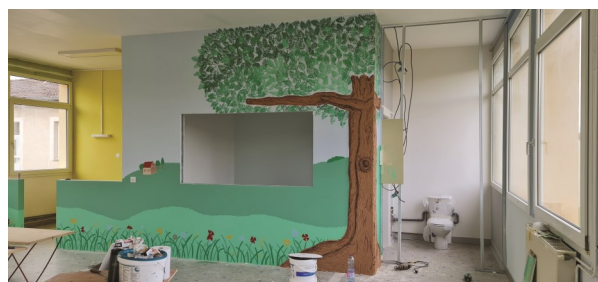

Maison des assistantes maternelles (MAM)

En parallèle à ceux de la bibliothèque, les travaux de la MAM ont débuté courant juin. Les services techniques et les jeunes de la commune ont également assuré une partie des travaux. Une société de rénovation a été missionnée pour la réalisation des travaux de démolition, la pose des cloisons, l'électricité, le sanitaire, les menuiseries pour un montant de 40532,00 € HT. Le chantier a pris un retard considérable dû au manque de matière première. Les assistantes maternelles, aidées par leurs familles, ont effectué les travaux de peinture, de décoration et d'embellissement pour que les enfants évoluent dans un cadre agréable et ludique.

La MAM sera opérationnelle au 1er novembre,